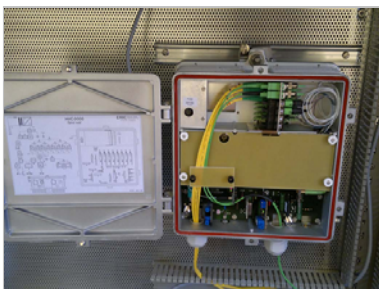

## Ragnatsch mit neuem Speed ! / Pilotprojekt FTTB/H

Das Ragnatscher Glasfaserprojekt vom Kabelfernsehnetz des EW-Mels ist auf gutem Weg. Nachdem im letzten Jahr mit der Erschliessungsplanung des Gebietes Ragnatsch durch das EW-Mels begonnen wurde, konnte nun Ende Juli der erste Meilenstein erfolgreich erreicht werden.

Mit der CATV-Erschliessung in diesem Gebiet können jetzt die ersten Testuser das moderne und schnelle Datennetz nutzen. Somit stehen den GGA-Kunden in Zukunft auch alle Angebote von Rii-Seez-Net zur Verfügung. Wie zum Beispiel super schnelles Internet, kostengünstiges Telefonieren, sowie natürlich analoges und digitales Fernsehen/Radio in bester Qualität. Das alles kann übrigens jedermann/frau mit einem gewöhnlichen TV-Anschluss vom Melsener Kabelfernsehnetz nutzen.

Bild: Beat Müller (Netzbau EW-Mels) und Urban Ackermann (Leiter CATV/COM EW-Mels) beim neuen Herzstück des Raagnatscher Glasfasernetzes.

Im August werden zur Zeit die ersten Anschlüsse intensiv getestet, wonach dann die restlichen Abonnenten im September nach und nach aufgeschaltet werden. Weitere Informationen und Anmeldeformulare zum Projekt sind auf der Homepage vom EW-Mels unter der Rubrik "Ragnatsch" zu finden. ([www.ewmels.ch](http://www.ewmels.ch)). Gerne geben die Mitarbeiter des EW-Mels auch telefonisch weitere Auskünfte. (Tel.: 081 725 30 46)